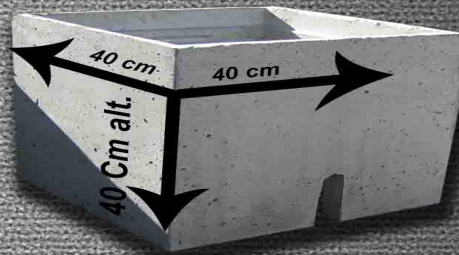

**Coral**  
MOLDEADOS  
Pisos Artesanales

**NUEVO!**

**Cámaras de hormigón vibrado de excelente terminación de 40 x 40 x 40 cm con opción de marco y tapa común o terminal (marco, tapa y contratapa) ideales para fibra óptica, electricidad, saneamiento, etc.**

**Cámara de hormigón con marco y tapa incorporado, todo una pieza sola.**

**Cámara de hormigón con terminal incorporado (marco, tapa y contratapa).**