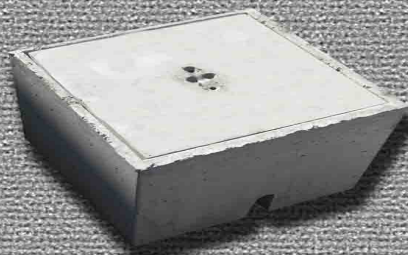

**Coral**  
MOLDEADOS  
Pisos Artesanales

**NUEVO!**

**Cámaras de hormigón vibrado de excelente terminación de 40 x 40 x 40 cm con opción de marco y tapa común o terminal (marco, tapa y contratapa) ideales para fibra óptica, electricidad, saneamiento, etc.**

**Cámara de hormigón con marco y tapa incorporado, todo una pieza sola.**

**Cámara de hormigón con terminal incorporado (marco, tapa y contratapa).**